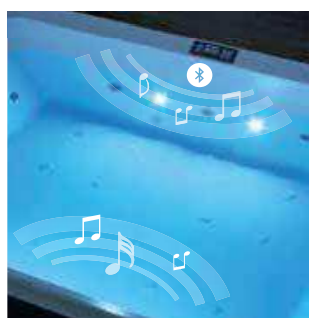

Système Chromolight et Audio