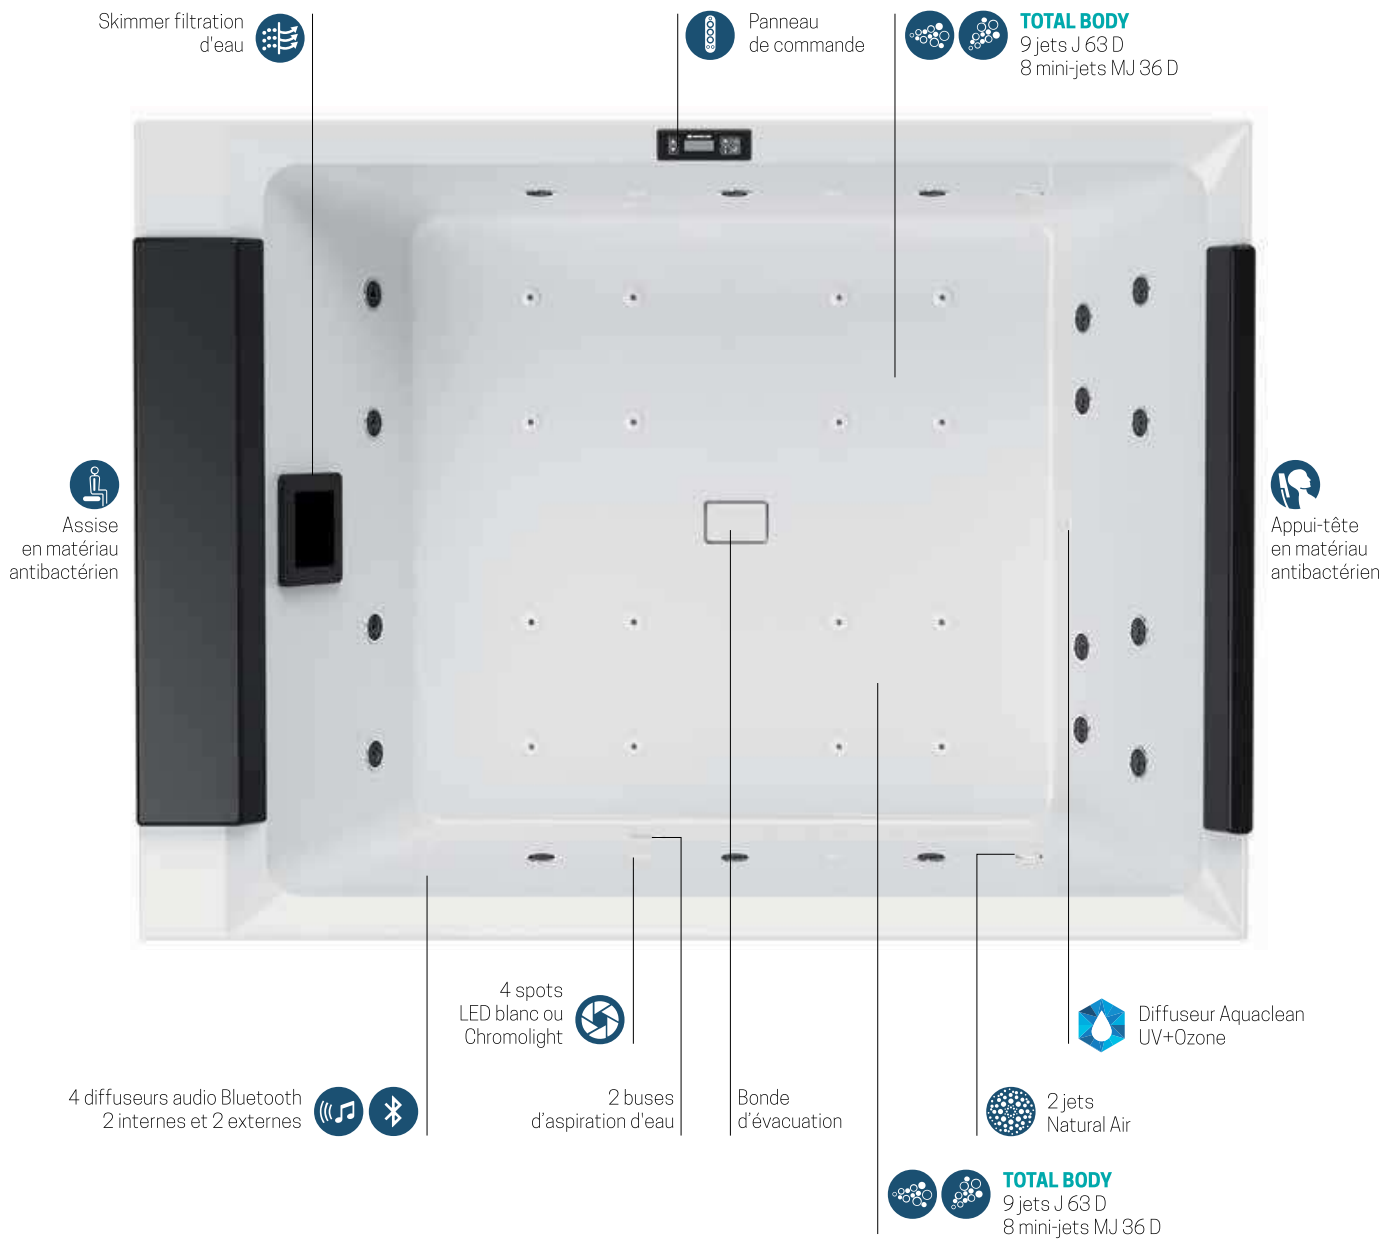

DIVINA M SPA PLUS+NATURAL AIR

ZONES DE MASSAGE

Le puissant massage des spas Divina Outdoor réactive la circulation du sang et détend tous les muscles du corps.

Les nombreux jets réglables sont spécialement conçus pour un massage doux dans les zones lombaires, dorsales, fessier, cuisses, mollets et pieds. Pour en profiter seul ou à deux.

TOTAL BODY

Massage en position couchée avec jets directs orientables qui agissent sur tout le corps pour un bien-être total.