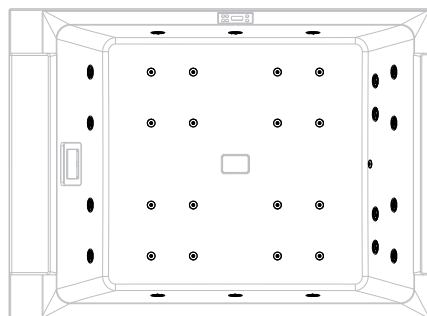

VERSION PLUS