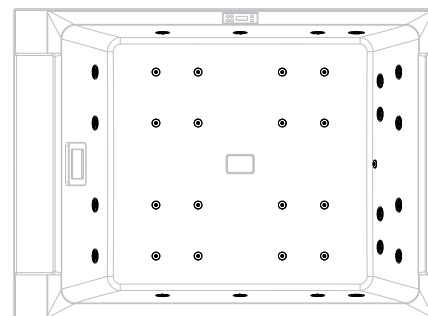

VERSION PLUS+NATURAL AIR