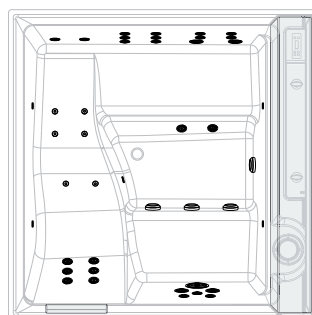

VERSION PLUS