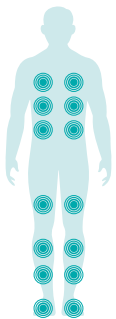

Siège à fermeture amortie,
panneau de commande,
régulateurs d'air

Bonde d'évacuation

Diffuseur Aquaclean
UV+Ozone

4 buses d'aspiration

Skimmer
filtration d'eau

TOTAL BODY PLUS
8 jets J 63 D
6 mini-jets MJ 36 D

MASSAGE
5 jets J 63 D
2 jets J 88 S
1 jets J 153 S

ZONES DE MASSAGE

TOTAL BODY PLUS

Massage en position couchée
avec de nombreux jets directs et
réglables, y compris plantaires,
pour un bien-être complet sur
tout le corps.

RELAX

Massage en position assise
avec jets directs et réglables
pour détendre et étirer les
muscles de toute la zone
dorsale.

ENERGY

Massage en position assise
avec des jets directs orientables
et des jets en spirale rotatifs qui
stimulent la région lombaire et
dorsale.