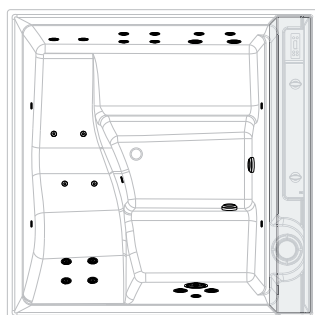

VERSION STANDARD