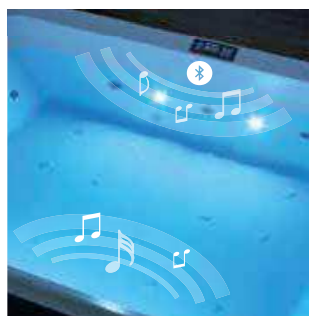

Système Chromolight et Audio