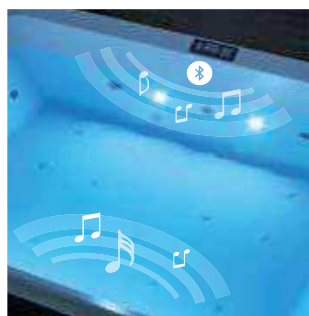

Système Chromolight et Audio