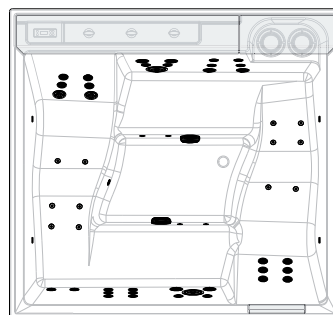

Panneau de commande

Système Chromolight et Audio

Système de nettoyage d'eau
Aquaclean

Spa 6 places

DIVINA XXL SPA

DIVINA **XXL SPA**

Dimensions cm.	230 x 215 H 85
Capacité L.	1160
Absorpt. Watt Max	4050
Poids max kg	2010

Tabliers externes thermiques dans la version Standard ou Plus

Structure interne avec cadre en aluminium anticorrosion

Cuve de fermeture inférieure

STANDARD

PLUS

Mini-jets Whirlpool	8	16
Jets Whirlpool	24	36
5 spots LED blanc	●	●
4 spots Chromolight	OPTIONAL	OPTIONAL
Appui-tête	-	●
Système audio intégré + Bluetooth	OPTIONAL	OPTIONAL
Wi-Fi	OPTIONAL	OPTIONAL
Système de purification Aquaclean (UV+Ozone)	OPTIONAL	OPTIONAL
Système de purification UV	●	●
Pompe à double vitesse 2.5 hp	●	●
Réchauffeur 3 kW	●	●

VERSION **STANDARD**

VERSION **PLUS**

DIVINA XXL SPA PLUS

Siège à fermeture amortie, panneau de commande, régulateurs d'air

MASSAGE
2 jets J 63 D
2 jets J 88 S
1 jet J 153 S
2 mini-jets MJ 36 D

ENERGY
4 jets J 63 D
2 jets J 88 D