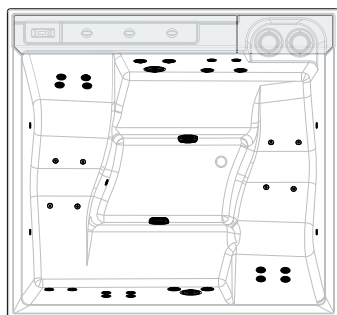

Tabliers externes thermiques dans la version Standard ou Plus

Structure interne avec cadre en aluminium anticorrosion

Cuve de fermeture inférieure

STANDARD

PLUS

Mini-jets Whirlpool	8	16
Jets Whirlpool	24	36
5 spots LED blanc	●	●
4 spots Chromolight	OPTIONAL	OPTIONAL
Appui-tête	-	●
Système audio intégré + Bluetooth	OPTIONAL	OPTIONAL
Wi-Fi	OPTIONAL	OPTIONAL
Système de purification Aquaclean (UV+Ozone)	OPTIONAL	OPTIONAL
Système de purification UV	●	●
Pompe à double vitesse 2.5 hp	●	●
Réchauffeur 3 kW	●	●

VERSION **STANDARD**

VERSION **PLUS**

DIVINA XXL SPA PLUS

Siège à fermeture amortie, panneau de commande, régulateurs d'air

MASSAGE
2 jets J 63 D
2 jets J 88 S
1 jet J 153 S
2 mini-jets MJ 36 D

ENERGY
4 jets J 63 D
2 jets J 88 D