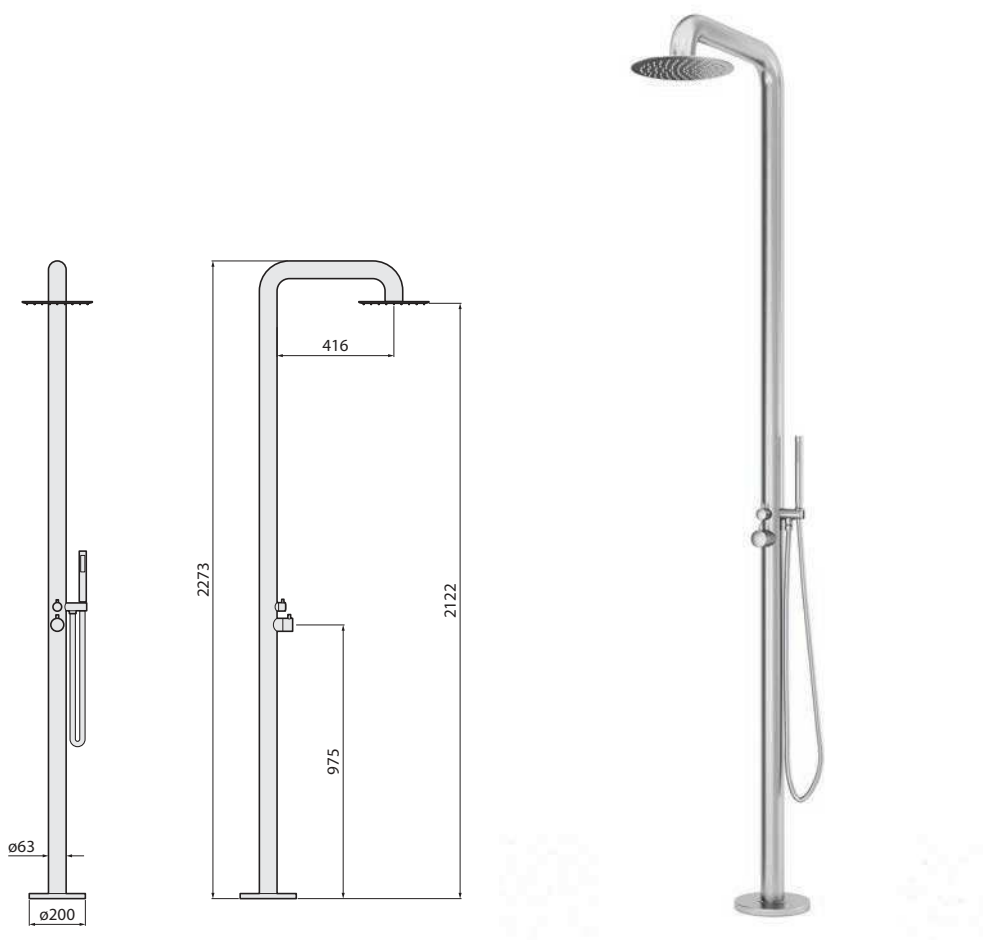

### MARCHES / TRAPJES

x 66 cm - y 20 cm - z 33 cm

x 70 cm - y 34 cm - z 33 cm

x 70 cm - y 34 cm - z 58 cm

x 75 cm - y 17 cm - z 50 cm

x 118 cm - y 34 cm - z 33 cm

x 118 cm - y 34 cm - z 108 cm

Les accessoires sont en contreplaqué de bouleau laqué de deux couleurs différentes et conviennent pour une utilisation en EXTÉRIEUR. Les tables sont disponibles en deux modèles avec différentes hauteurs, elles complètent le confort de votre Home Spa tandis que les différents modèles de marches à différentes hauteurs permettent une utilisation confortable et en toute sécurité de votre spa.

*De accessoires zijn gemaakt van multiplex van gelakt berkenhout, in twee verschillende kleuren, en zijn geschikt voor buitengebruik. De tafels zijn verkrijgbaar in twee modellen van verschillende hoogte, voor een totaal comfort van uw Home Spa, terwijl de verschillende modellen trapjes van verschillende hoogtes een comfortabel en volledig veilig gebruik van uw mini-zwembad mogelijk maken.*

# COLONNE SPA *SPA KOLON*

La colonne de douche SPA au design épuré et linéaire permet son positionnement où vous le souhaitez, elle est en acier inoxydable pour une utilisation même dans les environnements EXTÉRIEURS.

La colonne SPA est équipée d'une pomme de douche à effet pluie supérieure et d'une douchette à main pratique avec tuyau anti-torsion contrôlé par un mitigeur mécanique avec inverseur de fonctions.

*De douchekolom SPA heeft een strak en lineair ontwerp dat de plaatsing op elke gewenste plek mogelijk maakt; de kolom is gemaakt van roestvrij staal en dus ook geschikt voor OUTDOOR gebruik.*